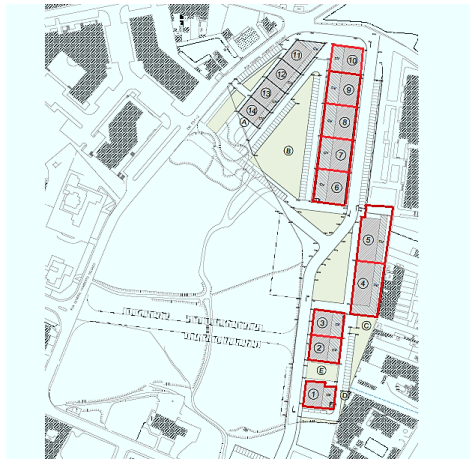

André Fernando Gomes - Mediação Imobiliária, Lda

AMI: 9766

(+351) 222 011 941 / (+351) 910 854 757

geral@andres.pt

www.hcpro.pt

Lote com 675 m² na Quinta da Agra, Pedrouços

Ref.: 709

Lote - Venda

620.000 €

Porto / Maia / Pedrouços

Lote com 675 m² na Quinta da Agra, Pedrouços

Zona Residencial, com STCP, Continente

- Área de Construção: 2092,5 m²

- Número de Fogos: 20

- Número de frentes: 2